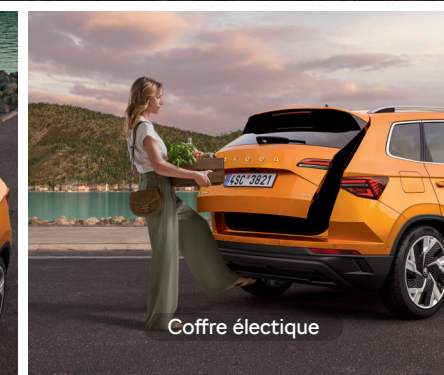

KAROQ Ambition

INTÉRIEUR

- Kessy Go : Démarrage sans clé
- Climatisation avec filtre anti-allergènes
- Régulateur & limiteur de vitesse
- Smartlink avec Apple CarPlay sans fil & Android Auto
- Système audio BOLERO avec écran tactile 8" et 8 haut-parleurs
- Virtual Display
- Interface Bluetooth pour téléphone portable
- Système de commande vocale
- Aide au stationnement arrière
- Rétroviseur intérieur photochromatique
- Prise USB avant multimédia
- Pommeau de levier de vitesse en cuir
- Volant 2 branches multifonction en cuir réglable en hauteur et en profondeur
- Sièges avant réglables en hauteur
- Accoudoir central avant JUMBO BOX
- 2 prises USB multimédia à l'avant
- Accoudoir central arrière avec porte gobelet
- Pack fumeur
- Prise 12 V dans le coffre et console avant & arrière
- Boîte à gants éclairée
- Boîte de rangement dans le tableau de bord
- 4 vitres électriques avec anti-pincement
- Banquette arrière rabattable 60/40
- Tapis de sol
- Éléments Simply Clever

SÉCURITÉ

- Airbags frontaux, latéraux, rideaux et genou
- Système d'antiblocage des roues ABS
- Correcteur électronique de trajectoire ESC
- ASR¹, MSR², MKB³, DSR⁴, HBA⁵, RBS⁶
- Direction électromécanique à assistance variable
- Système de contrôle de la pression des pneus
- Système d'alarme avec fonction SAFE
- Frein de stationnement électrique avec Auto Hold
- ISOFIX: Dispositif de fixation pour sièges enfants
- Aide au démarrage en côte
- Roue de secours temporaire avec kit de réparation
- Allumage automatique des feux
- Détecteur de pluie

EXTÉRIEUR

- Phares avant et feux de jours à LED
- Phares antibrouillard avant
- Jantes en alliage 17"
- Rétroviseurs extérieurs chauffants rabattables électriquement
- Barres de toit noires
- Feux arrière Full LED avec clignotants à défilement