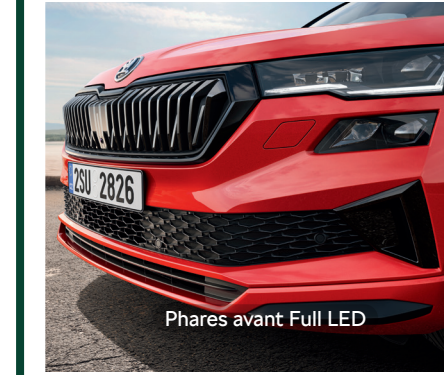

KAROQ Ambition

INTÉRIEUR

- Kessy Go : Démarrage sans clé
- Climatisation avec filtre anti-allergènes
- Régulateur & limiteur de vitesse
- Smartlink avec Apple CarPlay sans fil & Android Auto
- Système audio BOLERO avec écran tactile 8" et 8 haut-parleurs
- Virtual Display
- Interface Bluetooth pour téléphone portable
- Système de commande vocale
- Aide au stationnement arrière
- Rétroviseur intérieur photochromatique
- Prise USB avant multimédia
- Pommeau de levier de vitesse en cuir
- Volant 2 branches multifonction en cuir réglable en hauteur et en profondeur
- Sièges avant réglables en hauteur
- Accoudoir central avant JUMBO BOX
- 2 prises USB multimédia à l'avant
- Accoudoir central arrière avec porte gobelet
- Pack fumeur
- Prise 12 V dans le coffre et console avant & arrière
- Boîte à gants éclairée
- Boîte de rangement dans le tableau de bord
- 4 vitres électriques avec anti-pincement
- Banquette arrière rabattable 60/40
- Tapis de sol
- Éléments Simply Clever

SÉCURITÉ

- Airbags frontaux, latéraux, rideaux et genou
- Système d'antiblocage des roues ABS
- Correcteur électronique de trajectoire ESC
- ASR¹, MSR², MKB³, DSR⁴, HBA⁵, RBS⁶
- Direction électromécanique à assistance variable
- Système de contrôle de la pression des pneus
- Système d'alarme avec fonction SAFE
- Frein de stationnement électrique avec Auto Hold
- ISOFIX: Dispositif de fixation pour sièges enfants
- Aide au démarrage en côte
- Roue de secours temporaire avec kit de réparation
- Allumage automatique des feux
- Détecteur de pluie

EXTÉRIEUR

- Phares avant et feux de jours à LED
- Phares antibrouillard avant
- Jantes en alliage 17"
- Rétroviseurs extérieurs chauffants rabattables électriquement
- Barres de toit noires
- Feux arrière Full LED avec clignotants à défilement