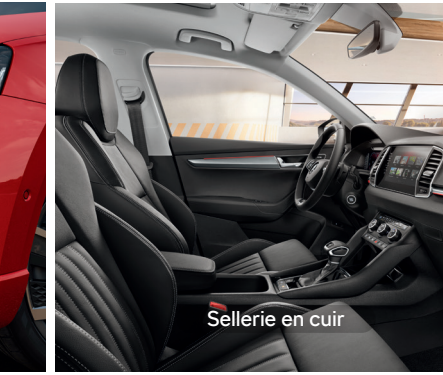

KAROQ Ambition

INTÉRIEUR

- Kessy Go : Démarrage sans clé
- Climatisation avec filtre anti-allergènes
- Régulateur & limiteur de vitesse
- Smartlink avec Apple CarPlay sans fil & Android Auto
- Système audio BOLERO avec écran tactile 8" et 8 haut-parleurs
- Virtual Display
- Interface Bluetooth pour téléphone portable
- Système de commande vocale
- Aide au stationnement arrière
- Rétroviseur intérieur photochromatique
- Prise USB avant multimédia
- Pommeau de levier de vitesse en cuir
- Volant 2 branches multifonction en cuir réglable en hauteur et en profondeur
- Sièges avant réglables en hauteur
- Accoudoir central avant JUMBO BOX
- 2 prises USB multimédia à l'avant
- Accoudoir central arrière avec porte gobelet
- Pack fumeur
- Prise 12 V dans le coffre et console avant & arrière
- Boîte à gants éclairée
- Boîte de rangement dans le tableau de bord
- 4 vitres électriques avec anti-pincement
- Banquette arrière rabattable 60/40
- Tapis de sol
- Éléments Simply Clever

SÉCURITÉ

- Airbags frontaux, latéraux, rideaux et genou
- Système d'antiblocage des roues ABS
- Correcteur électronique de trajectoire ESC
- ASR¹, MSR², MKB³, DSR⁴, HBA⁵, RBS⁶
- Direction électromécanique à assistance variable
- Système de contrôle de la pression des pneus
- Système d'alarme avec fonction SAFE
- Frein de stationnement électrique avec Auto Hold
- ISOFIX: Dispositif de fixation pour sièges enfants
- Aide au démarrage en côte
- Roue de secours temporaire avec kit de réparation
- Allumage automatique des feux
- Détecteur de pluie

EXTÉRIEUR

- Phares avant et feux de jours à LED
- Phares antibrouillard avant
- Jantes en alliage 17"
- Rétroviseurs extérieurs chauffants rabattables électriquement
- Barres de toit noires
- Feux arrière Full LED avec clignotants à défilement